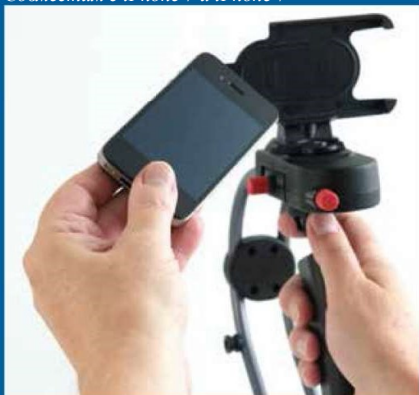

СТАБИЛИЗАТОР **STEADICAM** **SMOOTHEE**

для смартфонов и экшн-камер GoPro

Созданный инженерами компании Tiffen стабилизатор премьер-уровня, Steadicam Smoothee предлагает реализованные в формате «для работы с руки» технологии бренда Steadicam.

Компактный размер стабилизатора Smoothee (рус. «Смузи») от знаменитого бренда STEADICAM, легкий и достаточно малогабаритный, чтобы использовать его повсюду для съемки видео на iPhone во время прогулки или в стиле run'n gun («бегу и снимаю»).

Smoothee создан для работы с камерами от GoPro Hero до устройств в форм-факторе iPod Touch. Возможности его применения теперь расширены благодаря наличию *универсального крепления для смартфонов* (Universal Smartphone Mount), которое обеспечило доступ пользователям смартфонов по всему миру к искусству плавной стабилизированной съемки, присущей STEADICAM.

Устройство основывается на той же технологии стабилизации, что и удостоенные многих наград профессиональные системы STEADICAM для камер, которые используются на съемочных площадках в Голливуде.

**Обладатель награды академии
«Технологии стабилизации STEADICAM»**