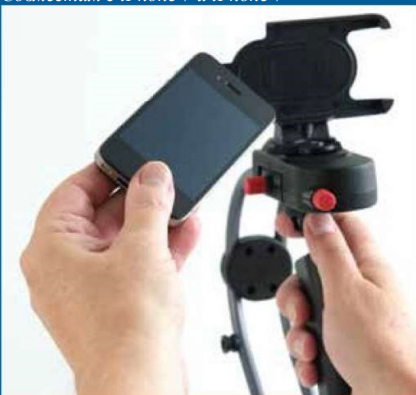

СТАБИЛИЗАТОР **STEADICAM** **SMOOTHEE**

для смартфонов и экшн-камер GoPro

Созданный инженерами компании Tiffen стабилизатор премьер-уровня, Steadicam Smoothee предлагает реализованные в формате «для работы с руки» технологии бренда Steadicam.

Компактный размер стабилизатора Smoothee (рус. «Смузи») от знаменитого бренда STEADICAM, легкий и достаточно малогабаритный, чтобы использовать его повсюду для съемки видео на iPhone во время прогулки или в стиле run'n gun («бегу и снимаю»).

Smoothee создан для работы с камерами от GoPro Hero до устройств в форм-факторе iPod Touch. Возможности его применения теперь расширены благодаря наличию *универсального крепления для смартфонов* (Universal Smartphone Mount), которое обеспечило доступ пользователям смартфонов по всему миру к искусству плавной стабилизированной съемки, присущей STEADICAM.

Устройство основывается на той же технологии стабилизации, что и удостоенные многих наград профессиональные системы STEADICAM для камер, которые используются на съемочных площадках в Голливуде.

**Обладатель награды академии
«Технологии стабилизации STEADICAM»**